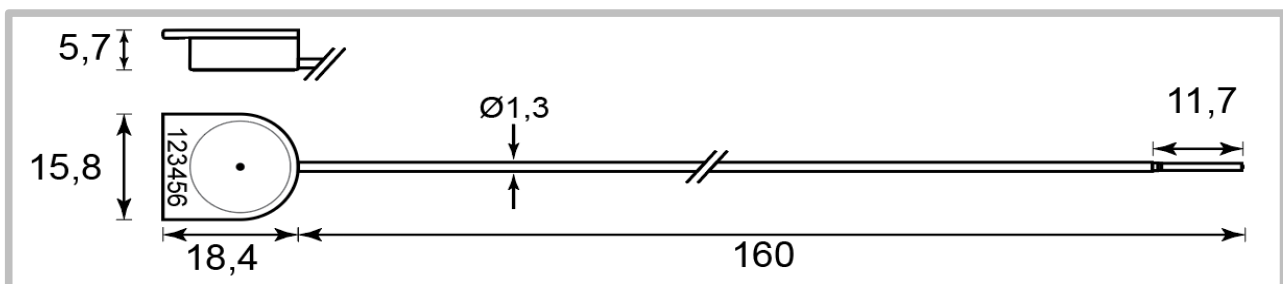

Adresse

Norittveien 18
1555 Son

Telefon

+47 64 95 70 70

E-post

post@perwiik.no

Web

www.perwiik.no

Org.nr.

979 194 498